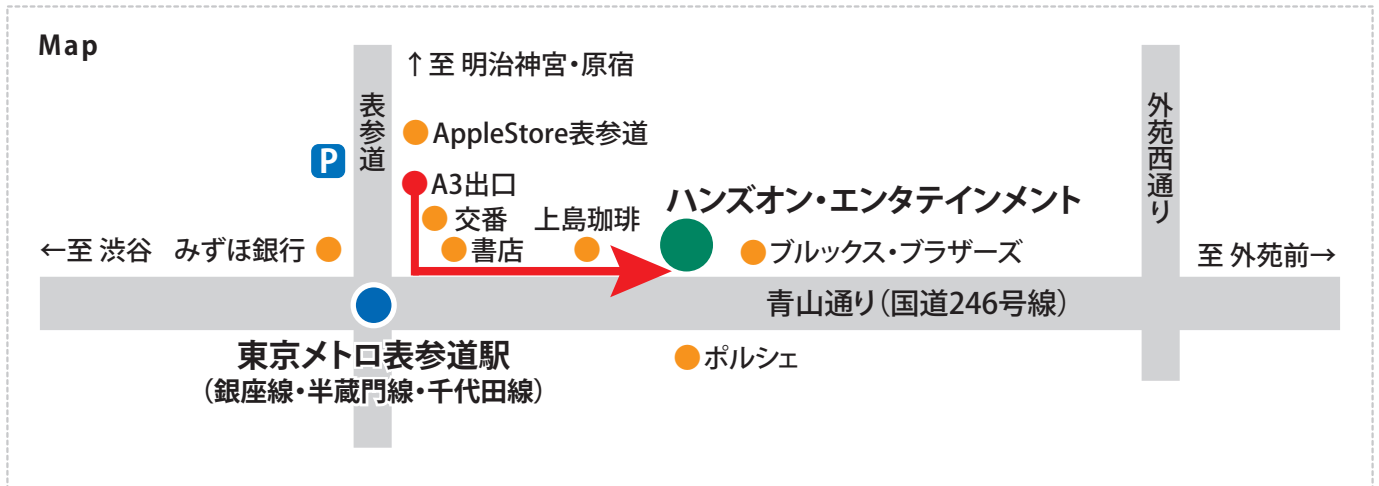

HANDS ON
ENTERTAINMENT

● 表参道駅 A3出口より徒歩3分

※A3出口を出て、表参道交差点を左折し約150mです

株式会社ハンズオン・エンタテインメント

〒107-0061 東京都港区北青山3-5-12 青山クリスタルビル4F

Phone : 03-6812-9501

Fax : 03-6812-9507

<http://www.handson.gr.jp/>