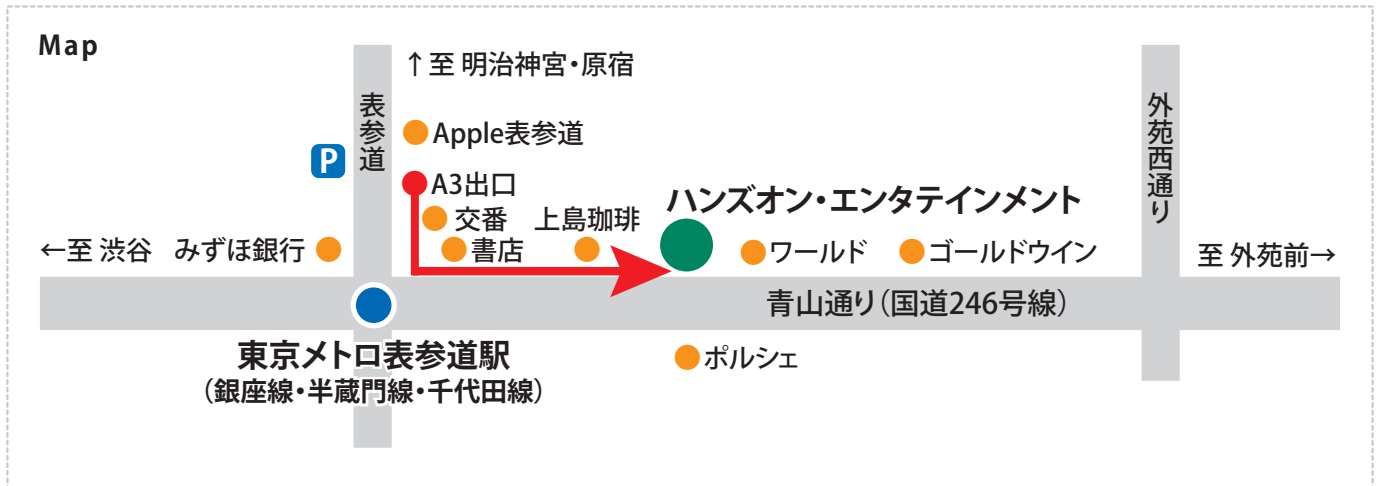

HANDS ON
ENTERTAINMENT

● 表参道駅 A3出口より徒歩3分

※A3出口を出て、表参道交差点を左折し約150mです

株式会社ハンズオン・エンタテインメント

〒107-0061 東京都港区北青山3-5-12 JRE青山クリスタルビル4F

Phone : 03-6812-9501

Fax : 03-6812-9507

<https://www.handson.gr.jp/>